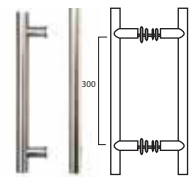

T-50

REFERENCIA	LARGO EN MM	ACABADO
5055 AB	550	Juego completo de tirador en anodizado brillo
5055 BL	550	Juego completo de tirador en aluminio lacado blanco RAL 9010
5055 MA	550	Juego completo de tirador en aluminio plata mate
5055 NG	550	Juego completo de tirador en aluminio lacado negro RAL 9011
5055 SA	550	Juego completo de tirador en aluminio sin anodizar

T42

REFERENCIA	LARGO EN MM	ACABADO
4200 AI	2000	Juego completo de tirador en acero inoxidable brillo
4200 BL	2000	Juego completo de tirador lacado blanco RAL 9010
4200 MA	2000	Juego completo de tirador plata mate
4200 NG	2000	Juego completo de tirador lacado negro RAL 9011
4200 SA	2000	Juego completo de tirador sin anodizar

TAU

REFERENCIA	DESCRIPCIÓN
05241291	Tirador Recto

Blanco, Negro, Ral,
Anonizado Inox.

TORREON CURVO

REFERENCIA	DESCRIPCIÓN
400853	CURVO

Anonizado Inox.

TORREON RECTO

REFERENCIA	DESCRIPCIÓN
400861	RECTO