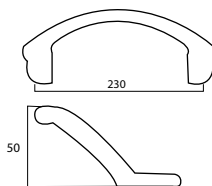

NEILA

COLOR	REFERENCIA
Lacado Blanco	400961
Lacado Negro	400962