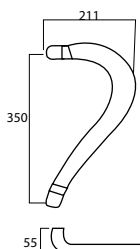

EMOTIVE

Unidad dcha o izq.
o Juego Lacados
Plata, Oro, Bronce,
Blanco, Inox

S2535

Anodizado Inox,
Lacado Blanco y
Negro

JUEGO DE MANILLONES BERLÍN

REFERENCIA	DESCRIPCIÓN	COLOR	MEDIDAS REFERENCIA	MEDIDAS DESCRIPCIÓN
7104.L2.20	JGO. DE MANILLONES BERLIN 25X25	Acero In	400901	JGO. SOPORTE T-40 INOX INDIVIDUAL
7104.L3.20	JGO. DE MANILLONES BERLIN 25X25	Acero Inox.	400mm.	600mm.
7104.L4.20	JGO. DE MANILLONES BERLIN 25X25	Acero Inox.	600mm.	1.000mm.
7104.L5.20	JGO. DE MANILLONES BERLIN 25X25	Acero Inox.	1.200mm.	1.400mm.

MANILLÓN BERLÍN

REFERENCIA	DESCRIPCIÓN	COLOR	MEDIDAS ENTRE EJES	MESDIDAS EXTERIORES	REFERENCIA	DESCRIPCIÓN
7104.U2.20	MANILLONES BERLIN 25X25	Acero Inox.	200mm.	400mm.		
7104.U3.20	MANILLONES BERLIN 25X25	Acero Inox.	400mm.		400907	TUBO 2500 INOX.
7104.U4.20	MANILLONES BERLIN 25X25	Acero Inox.	600mm.			
7104.U5.20	MANILLONES BERLIN 25X25	Acero Inox.	1.200mm.	1.400mm.		

MANILLÓN LONDON

REFERENCIA	DESCRIPCIÓN	COLOR	MEDIDAS ENTRE EJES	MESDIDAS EXTERIORES
6104.U2.20	MANILLONES LONDON 30mm	Acero Inox.	200mm.	400mm.
6104.U3.20	MANILLONES LONDON 30mm	Acero Inox.	400mm.	600mm.
6104.U4.20	MANILLONES LONDON 30mm	Acero Inox.	600mm.	1.000mm.
6104.U5.20	MANILLONES LONDON 30mm	Acero Inox.	1.200mm.	1.400mm.
6104.U6.20	MANILLONES LONDON 30mm	Acero Inox.	1.400mm.	1.800mm.

JUEGO DE MANILLONES LONDON

REFERENCIA	DESCRIPCIÓN	COLOR	MEDIDAS ENTRE EJES	MESDIDAS EXTERIORES
6104.L2.20	JGO. DE MANILLONES LONDON 30mm	Acero Inox.	200mm.	400mm.
6104.L3.20	JGO. DE MANILLONES LONDON 30mm	Acero Inox.	400mm.	600mm.
6104.L4.20	JGO. DE MANILLONES LONDON 30mm	Acero Inox.	600mm.	1.000mm.
6104.L5.20	JGO. DE MANILLONES LONDON 30mm	Acero Inox.	1.200mm.	1.400mm.
6104.L6.20	JGO. DE MANILLONES LONDON 30mm	Acero Inox.	1.400mm.	1.800mm.