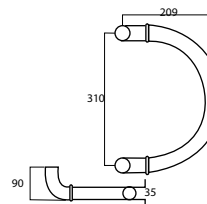

PALMA-514

Unidad o Juego.
Plata, Oro,
Bronce Anodiza-
do, Blanco y
Negro Lacado