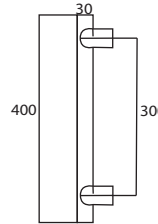

R3040

Anodizado Inox,
Lacado Blanco y
Negro