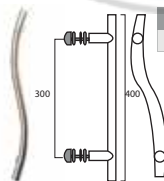

MANILLÓN MIAMI

REFERENCIA	DESCRIPCIÓN	COLOR	MEDIDAS ENTRE EJES	MESDIDAS EXTERIORES
6114.L2.20	MANILLONES MIAMI 30mm	Acero Inox.	600mm.	720mm.

MANILLÓN BERNA

REFERENCIA	DESCRIPCIÓN	COLOR	MEDIDAS ENTRE EJES	MESDIDAS EXTERIORES
8104.U2.20	MANILLONES BERNA 25mm	Acero Inox.	200mm.	400mm.
8104.U3.20	MANILLONES BERNA 25mm	Acero Inox.	400mm.	600mm.

T-50

REFERENCIA	LARGO EN MM	ACABADO
5055 AB	550	Juego completo de tirador en anodizado brillo
5055 BL	550	Juego completo de tirador en aluminio lacado blanco RAL 9010
5055 MA	550	Juego completo de tirador en aluminio plata mate
5055 NG	550	Juego completo de tirador en aluminio lacado negro RAL 9011
5055 SA	550	Juego completo de tirador en aluminio sin anodizar

T42

REFERENCIA	LARGO EN MM	ACABADO
4200 AI	2000	Juego completo de tirador en acero inoxidable brillo
4200 BL	2000	Juego completo de tirador lacado blanco RAL 9010
4200 MA	2000	Juego completo de tirador plata mate
4200 NG	2000	Juego completo de tirador lacado negro RAL 9011
4200 SA	2000	Juego completo de tirador sin anodizar

TAU

REFERENCIA	DESCRIPCIÓN
05241291	Tirador Recto

Blanco, Negro, Ral,
Anonizado Inox.

TORREON CURVO

REFERENCIA	DESCRIPCIÓN
400853	CURVO

Anonizado Inox.

TORREON RECTO

REFERENCIA	DESCRIPCIÓN
400861	RECTO