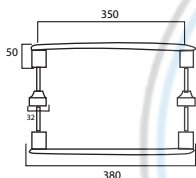

TAURUS DOBLE

COLOR	REFERENCIA
Lacado Blanco	400956
Lacado Negro	400957
Inox.	400958