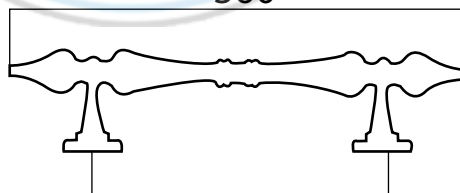

MANILLÓN BERLÍN

REFERENCIA	DESCRIPCIÓN	COLOR	MEDIDAS ENTRE EJES	MESDIDAS EXTERIORES	REFERENCIA	DESCRIPCIÓN
7104.U2.20	MANILLONES BERLIN 25X25	Acero Inox.	200mm.	400mm.		
7104.U3.20	MANILLONES BERLIN 25X25	Acero Inox.	400mm.		400907	TUBO 2500 INOX.
7104.U4.20	MANILLONES BERLIN 25X25	Acero Inox.	600mm.			
7104.U5.20	MANILLONES BERLIN 25X25	Acero Inox.	1.200mm.	1.400mm.		

MANILLÓN SHANGHAI

REFERENCIA	DESCRIPCIÓN	COLOR	MEDIDAS ENTRE EJES	MESDIDAS EXTERIORES
6105.L2.20	MANILLONES SHANGHAI 32mm	Acero Inox.	250mm.	400mm.
6105.L3.20	MANILLONES SHANGHAI 32mm	Acero Inox.	425mm.	600mm.
6105.L4.20	MANILLONES SHANGHAI 32mm	Acero Inox.	700mm.	1.000mm.

MANILLÓN MIAMI

REFERENCIA	DESCRIPCIÓN	COLOR	MEDIDAS ENTRE EJES	MESDIDAS EXTERIORES
6114.L2.20	MANILLONES MIAMI 30mm	Acero Inox.	600mm.	720mm.

MANILLÓN BERNA

REFERENCIA	DESCRIPCIÓN	COLOR	MEDIDAS ENTRE EJES	MESDIDAS EXTERIORES
8104.U2.20	MANILLONES BERNA 25mm	Acero Inox.	200mm.	400mm.
8104.U3.20	MANILLONES BERNA 25mm	Acero Inox.	400mm.	600mm.

MANILLÓN BANGKOK

REFERENCIA	DESCRIPCIÓN	COLOR	MEDIDAS ENTRE EJES	MESDIDAS EXTERIORES
6112.L2.20	MANILLONES BANGKOK	Acero Inox.	400mm.	800mm.

1710

360

220

Anodizado Oro,
Lacado Blanco y
Negro

1719

310