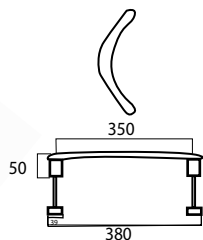

TAURUS

COLOR	REFERENCIA
Lacado Blanco	400951
Lacado Negro	400952
Inox.	400953