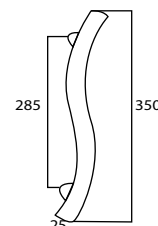

EMOTIVE

Unidad dcha o izq.
o Juego Lacados
Plata, Oro, Bronce,
Blanco, Inox

S2535

Anodizado Inox,
Lacado Blanco y
Negro

JUEGO DE MANILLONES BERLÍN

REFERENCIA	DESCRIPCIÓN	COLOR	MEDIDAS REFERENCIA	MEDIDAS DESCRIPCIÓN
7104.L2.20	JGO. DE MANILLONES BERLIN 25X25	Acero In	400901	JGO. SOPORTE T-40 INOX INDIVIDUAL
7104.L3.20	JGO. DE MANILLONES BERLIN 25X25	Acero Inox.	400mm.	600mm.
7104.L4.20	JGO. DE MANILLONES BERLIN 25X25	Acero Inox.	600mm.	1.000mm.
7104.L5.20	JGO. DE MANILLONES BERLIN 25X25	Acero Inox.	1.200mm.	1.400mm.

MANILLÓN BERLÍN

REFERENCIA	DESCRIPCIÓN	COLOR	MEDIDAS ENTRE EJES	MESDIDAS EXTERIORES	REFERENCIA	DESCRIPCIÓN
7104.U2.20	MANILLONES BERLIN 25X25	Acero Inox.	200mm.	400mm.		
7104.U3.20	MANILLONES BERLIN 25X25	Acero Inox.	400mm.		400907	TUBO 2500 INOX.
7104.U4.20	MANILLONES BERLIN 25X25	Acero Inox.	600mm.			
7104.U5.20	MANILLONES BERLIN 25X25	Acero Inox.	1.200mm.	1.400mm.		

MANILLÓN LONDON

REFERENCIA	DESCRIPCIÓN	COLOR	MEDIDAS ENTRE EJES	MESDIDAS EXTERIORES
6104.U2.20	MANILLONES LONDON 30mm	Acero Inox.	200mm.	400mm.
6104.U3.20	MANILLONES LONDON 30mm	Acero Inox.	400mm.	600mm.
6104.U4.20	MANILLONES LONDON 30mm	Acero Inox.	600mm.	1.000mm.
6104.U5.20	MANILLONES LONDON 30mm	Acero Inox.	1.200mm.	1.400mm.
6104.U6.20	MANILLONES LONDON 30mm	Acero Inox.	1.400mm.	1.800mm.

JUEGO DE MANILLONES LONDON

REFERENCIA	DESCRIPCIÓN	COLOR	MEDIDAS ENTRE EJES	MESDIDAS EXTERIORES
6104.L2.20	JGO. DE MANILLONES LONDON 30mm	Acero Inox.	200mm.	400mm.
6104.L3.20	JGO. DE MANILLONES LONDON 30mm	Acero Inox.	400mm.	600mm.
6104.L4.20	JGO. DE MANILLONES LONDON 30mm	Acero Inox.	600mm.	1.000mm.
6104.L5.20	JGO. DE MANILLONES LONDON 30mm	Acero Inox.	1.200mm.	1.400mm.
6104.L6.20	JGO. DE MANILLONES LONDON 30mm	Acero Inox.	1.400mm.	1.800mm.