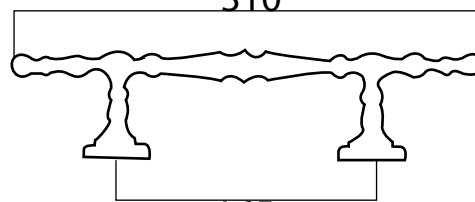

MANILLÓN BERLÍN

REFERENCIA	DESCRIPCIÓN	COLOR	MEDIDAS ENTRE EJES	MESDIDAS EXTERIORES	REFERENCIA	DESCRIPCIÓN
7104.U2.20	MANILLONES BERLIN 25X25	Acero Inox.	200mm.	400mm.		
7104.U3.20	MANILLONES BERLIN 25X25	Acero Inox.	400mm.		400907	TUBO 2500 INOX.
7104.U4.20	MANILLONES BERLIN 25X25	Acero Inox.	600mm.			
7104.U5.20	MANILLONES BERLIN 25X25	Acero Inox.	1.200mm.	1.400mm.		

MANILLÓN SHANGHAI

REFERENCIA	DESCRIPCIÓN	COLOR	MEDIDAS ENTRE EJES	MESDIDAS EXTERIORES
6105.L2.20	MANILLONES SHANGHAI 32mm	Acero Inox.	250mm.	400mm.
6105.L3.20	MANILLONES SHANGHAI 32mm	Acero Inox.	425mm.	600mm.
6105.L4.20	MANILLONES SHANGHAI 32mm	Acero Inox.	700mm.	1.000mm.

MANILLÓN MIAMI

REFERENCIA	DESCRIPCIÓN	COLOR	MEDIDAS ENTRE EJES	MESDIDAS EXTERIORES
6114.L2.20	MANILLONES MIAMI 30mm	Acero Inox.	600mm.	720mm.

MANILLÓN BERNA

REFERENCIA	DESCRIPCIÓN	COLOR	MEDIDAS ENTRE EJES	MESDIDAS EXTERIORES
8104.U2.20	MANILLONES BERNA 25mm	Acero Inox.	200mm.	400mm.
8104.U3.20	MANILLONES BERNA 25mm	Acero Inox.	400mm.	600mm.

MANILLÓN BANGKOK

REFERENCIA	DESCRIPCIÓN	COLOR	MEDIDAS ENTRE EJES	MESDIDAS EXTERIORES
6112.L2.20	MANILLONES BANGKOK	Acero Inox.	400mm.	800mm.

1710

360

220

Anodizado Oro,
Lacado Blanco y
Negro

1719

310