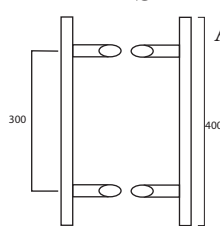

TORREON DESPLAZADO

Anonizado Inox.