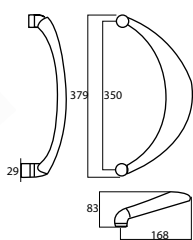

FENIX

Lacado blanco y negro
Ref. 0508034