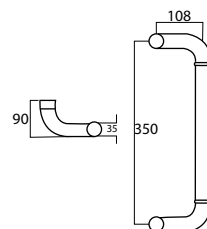

PALMA

Unidad o Juego.
Plata, Oro, Bronce
Anodizado, Blanco
y Negro Lacado