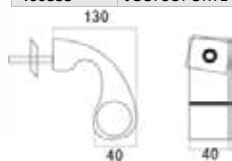

REFERENCIA	DESCRIPCIÓN
400855	JGO. SOPORTE CURVO T-40. BL/NG/INOX