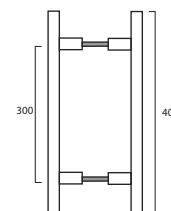

TORREON RECTANGULAR

REFERENCIA	DESCRIPCIÓN
400862	RECTANGULAR

Anonizado Inox.