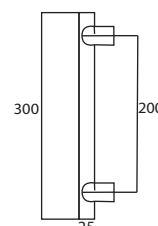

R2530

Anodizado Inox,
Lacado Blanco y
Negro