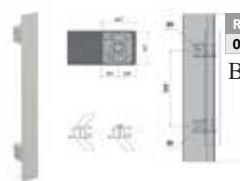

TAU

REFERENCIA	DESCRIPCIÓN
05241291	Tirador Recto

Blanco, Negro, Ral,
Anonizado Inox.