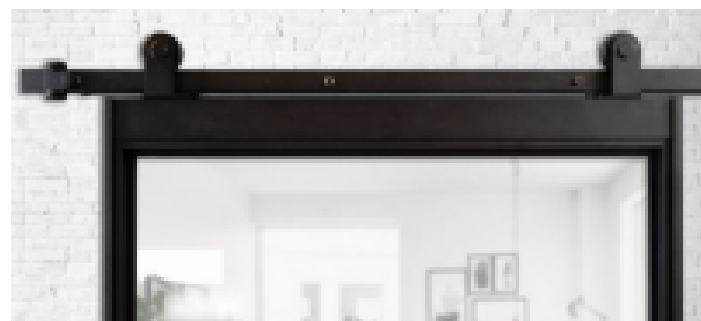

MANILLAS Y TIRADORES

Completa tu puerta con una manilla clásica, moderna o industrial. Puedes elegir manillas del mismo color que la puerta. Para las puertas correderas, puedes optar por guías modernas o industriales.

MANILLA
UNIVERSAL EN
FORMA DE L

MANILLA RÚSTICA
EN FORMA DE L/T

TIRADOR EN
FORMA DE L

TIRADOR
RECTANGULAR

GUÍA MODERNA

GUÍA INDUSTRIAL

UNA CASA
ÚNICA GRACIAS
A UNA PUERTA
PERSONALIZADA

IMAGEN: SOLUCIÓN PARA ESQUINA CON PUERTA INDIVIDUAL IDA Y PANEL FIJO