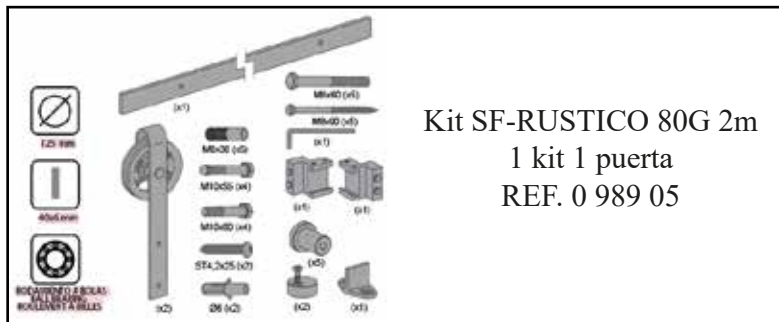

**RUSTICO TIMBER
80KG**

Juego accesorios
SF-RUSTICO 80G para
1 puerta adicional
REF:0 989 12

RUSTICO TIMBER
80KG

RUSTICO TIMBER
80KG

C/ Bolulla s/n- Esquina Isidoro de Sevilla
03009- Alicante
965127270- Fax 965127271
comalfer@comalfer.es
www.comalfer.es