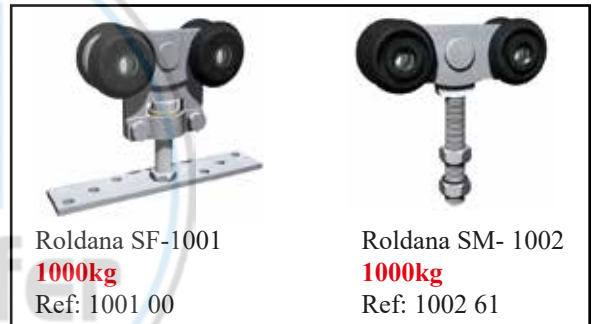

Perfil superior
Medidas 3-5m
Acabados en Acero Cincado

Roldana SF-501
500kg
Ref:0 501 00

Roldana SM-502
500kg
Ref:0 502 61

HEAVY DUTY TIMBER
JUEGO DE ACCESORIOS

HEAVY DUTY TIMBER
JUEGO DE ACCESORIOS

Roldana SF-1001
1000kg
Ref: 1001 00