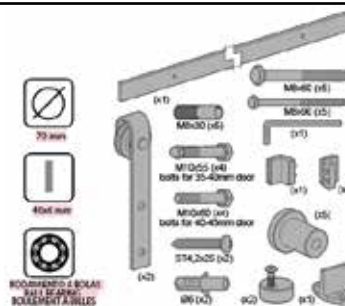

Kit SF-RUSTICO 80 2m
1 kit 1 puerta
REF. 0 989 00