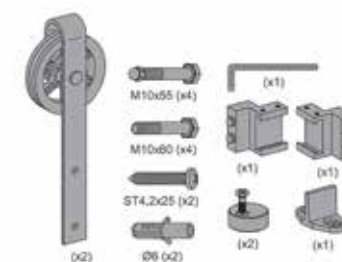

Juego accesorios
SF-RUSTICO 80G para
1 puerta adicional
REF:0 989 12