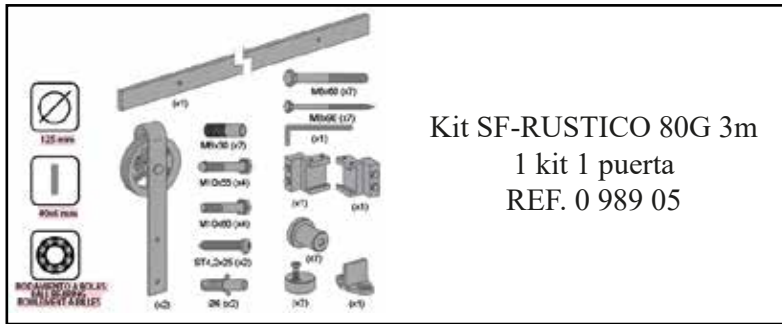

RUSTICO TIMBER
80KG