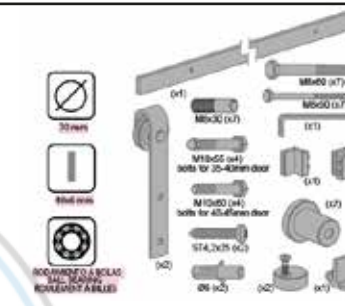

Roldana SM- 1002
1000kg
Ref: 1002 61

Pivote Inferior M-12 SF- 250/ SF-500
2 Piezas
Ref: 1002 69

HEAVY DUTY TIMBER
ACCESORIOS

PERFILES INFERIORES
40-1000 KG

Perfil inferior
Medidas 3-5m
Acabados en Acero Galvanizado

KITS SF- RÚSTCIO

**RUSTICO TIMBER
80KG**

Kit SF-RUSTICO 80 2m
1 kit 1 puerta
REF. 0 989 00

**RUSTICO TIMBER
80KG**

Kit SF-RUSTICO 80 3m
1 kit 1 puerta
REF. 0 989 01

**RUSTICO TIMBER
80KG**

Juego accesorios
SF-RUSTICO 80 para 1
puerta adicional
REF:0 989 10