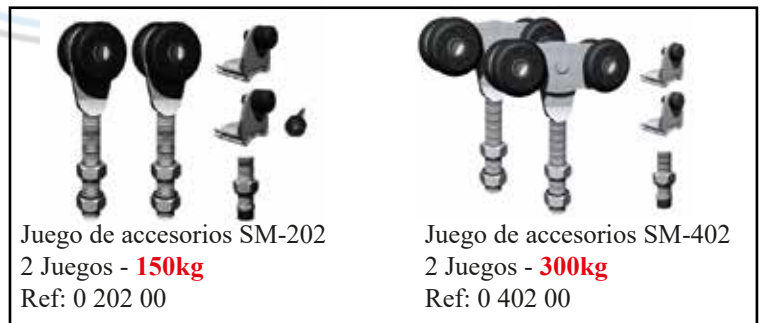

Juego de accesorios SM-202
2 Juegos - **150kg**
Ref: 0 202 00

Juego de accesorios SM-402
2 Juegos - **300kg**
Ref: 0 402 00

Pivote inferior plástico
SM-202/SM-402
20 Piezas
Ref: 0 202 62

**INDUS TIMBER
ACCESORIOS**

Tope y Freno
10 piezas.
Ref: 0 401 64