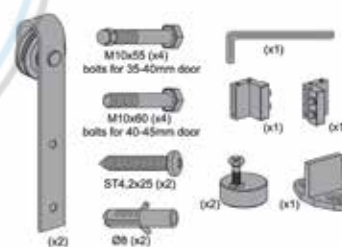

KITS SF- RÚSTCIO

**RUSTICO TIMBER
80KG**

Kit SF-RUSTICO 80 2m
1 kit 1 puerta
REF. 0 989 00

**RUSTICO TIMBER
80KG**

Kit SF-RUSTICO 80 3m
1 kit 1 puerta
REF. 0 989 01

**RUSTICO TIMBER
80KG**

Juego accesorios
SF-RUSTICO 80 para 1
puerta adicional
REF:0 989 10